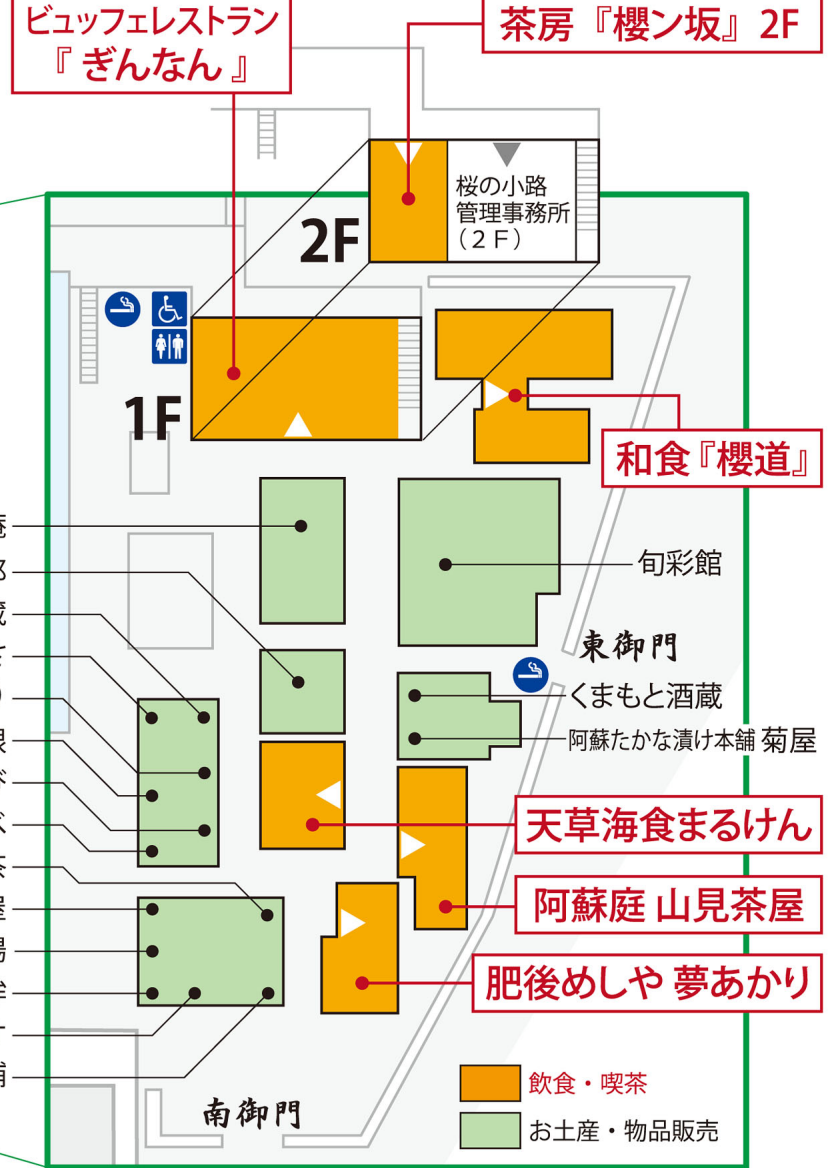

桜の馬場 城彩苑 ごあんない

桜の小路 管理事務所 (2F)
熊本城桜の馬場リテール株式会社

熊本城桜の馬場リテール株式会社

〒860-0008 熊本中央区二の丸 1-1-2

城彩苑「桜の小路」営業時間：物販／9:00~19:00 (12月~2月は~18:00) ※一部店舗は 9:30より 飲食／11:00~22:00 (入店は 20:00まで)

TEL: 096-288-5577 FAX: 096-288-5578 URL <http://www.1592.jp/>